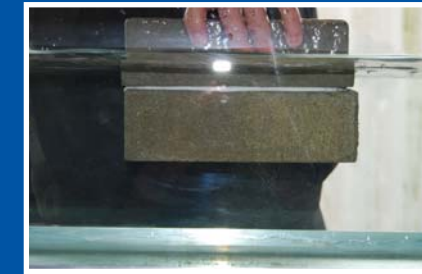

Reparerer utette takrenner umiddelbart

Øyeblikkelig og ekstremt sterkt flerbruks fugemasse og konstruksjons/reparasjonslim

Tetter øyeblikkelig skjører, sprekker og hull

CT1
 CLEAR
 Unique Sealant & construction Adhesive
 Building Products Specialist
 CT-1
 Numerous Products In Just One Tube
 CT1 Replaces Numerous Products In Just One Tube

- LUKTFRI
- KRYMPE/SYNER IKKE
- KAN OVERMALES – ALLE MALINGER
- INNEHOLDER IKKE LØSEMIDLER
- INNEHOLDER IKKE ISOCYANATER
- UNIK FLEKSIBILITET • MILJØVENNLIG
- MEGET KJEMIKALIEBESTANDIG • HINDRER SOPPVEKST
- HINDRER BAKTERIEVEKST • UV-BESTANDIG
- SALTVANNSBESTANDIG • MEGET VIBRASJONSBESTANDIG
- NÆRINGSMIDDELGODKJENT I SEGA
- FRI FOR FARLIGE FLYKTIGE ORGANISKE FORBINDELSER (VOC)

Problemløser nummer én!

“CT1 tetter og limer selv på våte flater, til og med under vann”