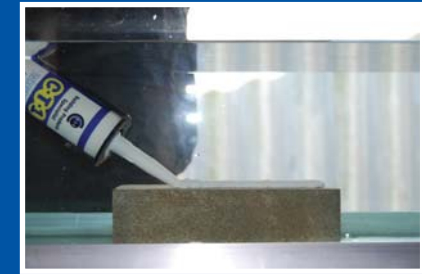

Reparerer utette takrenner umiddelbart

Øyeblikkelig og ekstremt sterkt flerbruks fugemasse og konstruksjons/reparasjonslim

Tetter øyeblikkelig skjører, sprekker og hull

CT1
 CLEAR
 Unique Sealant & construction Adhesive
 Building Products Specialist
 CT-1
 Numerous Products In Just One Tube
 CT1 Replaces Numerous Products In Just One Tube

- LUKTFRI
- KRYMPE/SYNER IKKE
- KAN OVERMALES – ALLE MALINGER
- INNEHOLDER IKKE LØSEMIDLER
- INNEHOLDER IKKE ISOCYANATER
- UNIK FLEKSIBILITET • MILJØVENNLIG
- MEGET KJEMIKALIEBESTANDIG • HINDRER SOPPVEKST
- HINDRER BAKTERIEVEKST • UV-BESTANDIG
- SALTVANNSBESTANDIG • MEGET VIBRASJONSBESTANDIG
- NÆRINGSMIDDELGODKJENT I SEGA
- FRI FOR FARLIGE FLYKTIGE ORGANISKE FORBINDELSER (VOC)

Problemløser nummer én!

“CT1 tetter og limer selv på våte flater, til og med under vann”