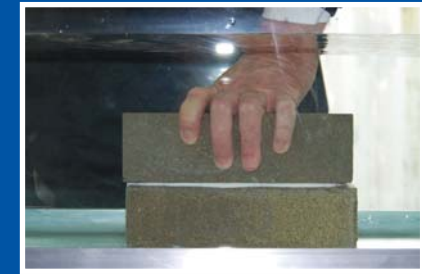

Reparerer utette takrenner umiddelbart

Øyeblikkelig og ekstremt sterkt flerbruks fugemasse og konstruksjons/reparasjonslim

Tetter øyeblikkelig skjører, sprekker og hull

CT1
 CLEAR
 Unique Sealant & construction Adhesive
 Building Products Specialist
 CT-1
 Numerous Products In Just One Tube
 CT1 Replaces Numerous Products In Just One Tube

- LUKTFRI
- KRYMPE/SYNER IKKE
- KAN OVERMALES – ALLE MALINGER
- INNEHOLDER IKKE LØSEMIDLER
- INNEHOLDER IKKE ISOCYANATER
- UNIK FLEKSIBILITET • MILJØVENNLIG
- MEGET KJEMIKALIEBESTANDIG • HINDRER SOPPVEKST
- HINDRER BAKTERIEVEKST • UV-BESTANDIG
- SALTVANNSBESTANDIG • MEGET VIBRASJONSBESTANDIG
- NÆRINGSMIDDELGODKJENT I SEGA
- FRI FOR FARLIGE FLYKTIGE ORGANISKE FORBINDELSER (VOC)

Problemløser nummer én!

“CT1 tetter og limer selv på våte flater, til og med under vann”